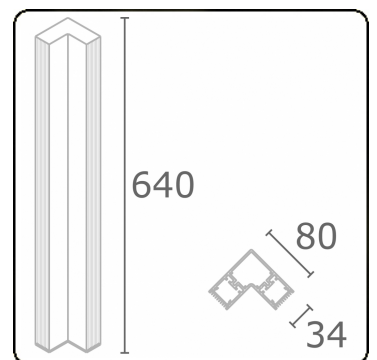

Nio 1
35.44160003-9905

Armatuurgegevens

Montage	Grond
Lichtuittreding	Direct-Indirect
Afscherming	satiné plexi - wit geribd
Beschermingsgraad	IP 65
Behuizing	Aluminium
Afwerking	RAL 9011 grafietzwart structuur
Keurmerken	CE, ISO 9001

Elektrische Gegevens

Veiligheidsklasse	I
Voeding	230V
Voorschakelapparaat	Voeding 24V DC

Lampgegevens

Lamptype	LED 3000K
Wattage	11,6W
Bruto lichtstroom	2 x 1010
Armatuur vermogen	25,6W
Aantal	2
Levensduur LED module	L70/B10 > 50000h
Kleurtolerantie	MacAdam 3
CRI	80

Lichttechnische gegevens

CIE Fluxcode	50 80 96 100 48
CIE Fluxcode Indirect	50 80 96 100 48

ENERGY

Verrijgbaar op aanvraag.

Disponible sur demande.

Available on request.

Auf Anfrage.

WXYZ
kWh/1000h

MULTILINE®

2019/2015