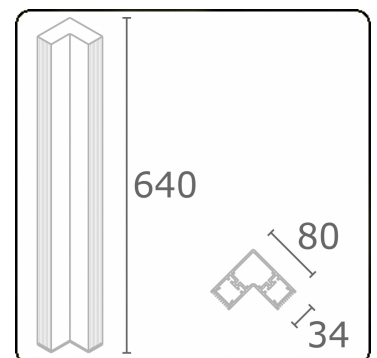

Nio 1
35.44170003-9905

Armatuurgegevens

Montage	Grond
Lichtuittreding	Direct-Indirect
Afscherming	satiné plexi - zwart geribd satiné plexi - wit geribd
Beschermingsgraad	IP 65
Behuizing	Aluminium
Afwerking	RAL 9011 grafietzwart structuur
Keurmerken	CE, ISO 9001

Elektrische Gegevens

Veiligheidsklasse	I
Voeding	230V
Voorschakelapparaat	Voeding 24V DC

Lampgegevens

Lamptype	LED 3000K
Wattage	11,6W
Bruto lichtstroom	2 x 1010
Armatuur vermogen	25,6W
Aantal	2
Levensduur LED module	L70/B10 > 50000h
Kleurtolerantie	MacAdam 3
CRI	80

Lichttechnische gegevens

CIE Fluxcode	68 90 98 100 9
CIE Fluxcode Indirect	50 80 96 100 48

ENERG

Verrijgbaar op aanvraag.

Disponible sur demande.

Available on request.

Auf Anfrage.

WXYZ
kWh/1000h

MULTILINE®

2019/2015