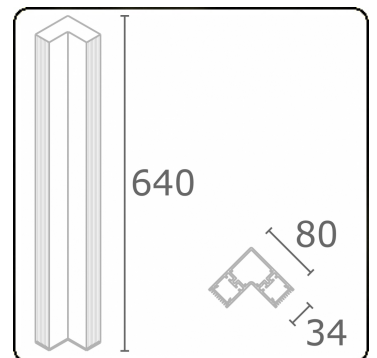

Nio 1
35.44170003-9905

Leuchtdaten

Montage	Boden
Lichtaustritt	Direkt-Indirekt
Leuchten Abdeckung	satinierte Abdeckung - schwarz gerippt satinierte Abdeckung - weiss gerippt
Schutzgrad	IP 65
Gehäuse	Aluminium
Verarbeitung	RAL 9011 graphitschwarz struktur
Prüfzeichen	CE, ISO 9001

Elektrische Eigenschaften

Schutzklasse	I
Einspeisung	230V
Vorschaltgerät	Einspeisung 24V DC

Lampeneigenschaften

Lamptyp	LED 3000K
Wattleistung	11,6W
Brutto Lichtstrom	2 x 1010
Lichtleistung Leuchte	25,6W
Anzahl	2
Lebensdauer LED Modul	L70/B10 > 50000h
Farbtoleranz	MacAdam 3
CRI	80

Lichttechnische Daten

CIE Fluxcode	68 90 98 100 9
CIE Fluxcode Indirekt	50 80 96 100 48

ENERGY

A
Verkrijgbaar op aanvraag.
B
Disponible sur demande.
C
D
Available on request.
E
F
Auf Anfrage.
G

WXYZ
kWh/1000h

MULTILINE® 2019/2015