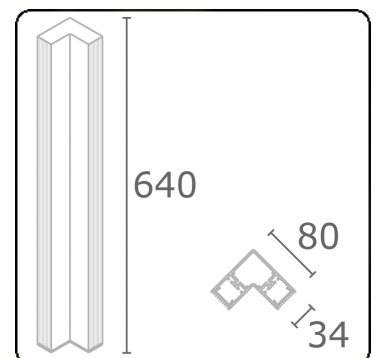

Nio 1
35.44150003-9906

Armatuurgegevens

Montage	Grond
Lichtuittreding	Direct-Indirect
Afscherming	satiné plexi - zwart geribd
Beschermingsgraad	IP 65
Behuizing	Aluminium
Afwerking	RAL 9006 blank aluminiumkleurig structuur
Keurmerken	CE, ISO 9001

Elektrische Gegevens

Veiligheidsklasse	I
Voeding	230V
Voorschakelapparaat	Voeding 24V DC

Lampgegevens

Lamptype	LED 3000K
Wattage	11,6W
Bruto lichtstroom	2 x 1010
Armatuur vermogen	25,6W
Aantal	2
Levensduur LED module	L70/B10 > 50000h
Kleurtolerantie	MacAdam 3
CRI	80

Lichttechnische gegevens

CIE Fluxcode	68 90 98 100 9
CIE Fluxcode Indirect	68 90 98 100 9

ENERGY

Verrijgbaar op aanvraag.

Disponible sur demande.

Available on request.

Auf Anfrage.

WXYZ
kWh/1000h

MULTILINE®

2019/2015