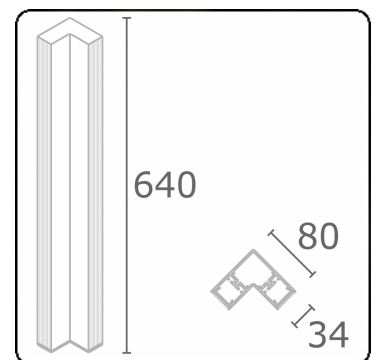

Nio 1
35.44170003-9906

Armatuurgegevens

Montage	Grond
Lichtuittreding	Direct-Indirect
Afscherming	satiné plexi - zwart geribd satiné plexi - wit geribd
Beschermingsgraad	IP 65
Behuizing	Aluminium
Afwerking	RAL 9006 blank aluminiumkleurig structuur
Keurmerken	CE, ISO 9001

Elektrische Gegevens

Veiligheidsklasse	I
Voeding	230V
Voorschakelapparaat	Voeding 24V DC

Lampgegevens

Lamptype	LED 3000K
Wattage	11,6W
Bruto lichtstroom	2 x 1010
Armatuur vermogen	25,6W
Aantal	2
Levensduur LED module	L70/B10 > 50000h
Kleurtolerantie	MacAdam 3
CRI	80

Lichttechnische gegevens

CIE Fluxcode	68 90 98 100 9
CIE Fluxcode Indirect	50 80 96 100 48

ENERGY

A
Verkrijgbaar op aanvraag.
B
Disponible sur demande.
C
D
Available on request.
E
F
Auf Anfrage.
G

WXYZ
kWh/1000h

MULTILINE® 2019/2015