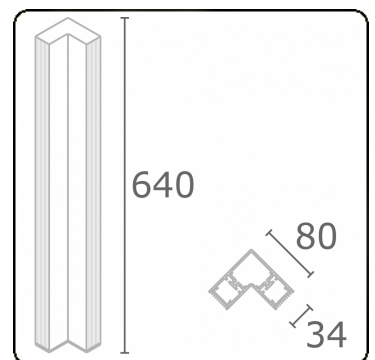

Nio 1
35.44170003-9906

Leuchtdaten

Montage	Boden
Lichtaustritt	Direkt-Indirekt
Leuchten Abdeckung	satinierte Abdeckung - schwarz gerippt satinierte Abdeckung - weiss gerippt
Schutzgrad	IP 65
Gehäuse	Aluminium
Verarbeitung	RAL 9006 weissaluminium struktur
Prüfzeichen	CE, ISO 9001

Elektrische Eigenschaften

Schutzklasse	I
Einspeisung	230V
Vorschaltgerät	Einspeisung 24V DC

Lampeneigenschaften

Lamptyp	LED 3000K
Wattleistung	11,6W
Brutto Lichtstrom	2 x 1010
Lichtleistung Leuchte	25,6W
Anzahl	2
Lebensdauer LED Modul	L70/B10 > 50000h
Farbtoleranz	MacAdam 3
CRI	80

Lichttechnische Daten

CIE Fluxcode	68 90 98 100 9
CIE Fluxcode Indirekt	50 80 96 100 48

ENERGY

Verrijgbaar op aanvraag.

Disponible sur demande.

Available on request.

Auf Anfrage.

WXYZ
kWh/1000h

MULTILINE®

2019/2015