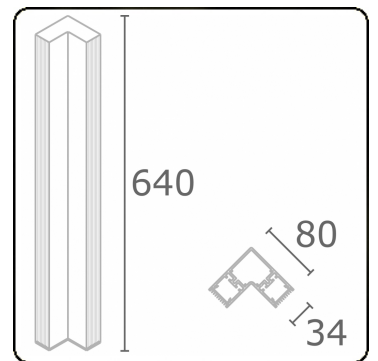

Nio 1
35.44160003-9910

Leuchtdaten

Montage	Boden
Lichtaustritt	Direkt-Indirekt
Leuchten Abdeckung	satinierte Abdeckung - weiss gerippt
Schutzgrad	IP 65
Gehäuse	Aluminium
Verarbeitung	RAL 9016 verkehrsweiss struktur
Prüfzeichen	CE, ISO 9001

Elektrische Eigenschaften

Schutzklasse	I
Einspeisung	230V
Vorschaltgerät	Einspeisung 24V DC

Lampeneigenschaften

Lamptyp	LED 3000K
Wattleistung	11,6W
Brutto Lichtstrom	2 x 1010
Lichtleistung Leuchte	25,6W
Anzahl	2
Lebensdauer LED Modul	L70/B10 > 50000h
Farbtoleranz	MacAdam 3
CRI	80

Lichttechnische Daten

CIE Fluxcode	50 80 96 100 48
CIE Fluxcode Indirekt	50 80 96 100 48

ENERGY

Verrijgbaar op aanvraag.

Disponible sur demande.

Available on request.

Auf Anfrage.

WXYZ
kWh/1000h

MULTILINE®

2019/2015