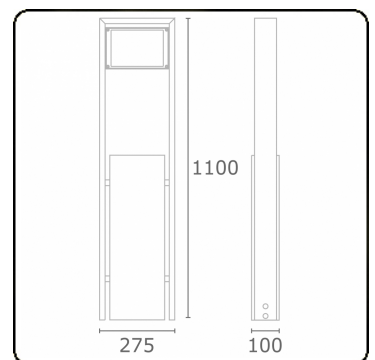

Sergeant
35.04193-9905

Armatuurgegevens

Montage	Grond
Lichtuittreding	Direct
Afscherming	Glas
Beschermingsgraad	IP 54
Behuizing	Aluminium
Afwerking	RAL 9011 grafietzwart structuur
Keurmerken	CE, ISO 9001

Elektrische Gegevens

Veiligheidsklasse	I
Voeding	230V
Voorschakelapparaat	Stroomvoeding

Lampgegevens

Lamptype	LED 3000K
Wattage	24W
Bruto lichtstroom	2440
Armatuur vermogen	29W
Aantal	1
Levensduur LED module	L80/B10 = 50000h
Kleurtolerantie	MacAdam 3
CRI	85

Lichttechnische gegevens

CIE Fluxcode	53 83 97 99 73

Opmerkingen

standaard kleurcombinatie: wanddeel in alu grijs, behuizing antraciet!

ENERG

Verrijgbaar op aanvraag.

Disponible sur demande.

Available on request.

Auf Anfrage.

WXYZ
kWh/1000h

MULTILINE®

2019/2015