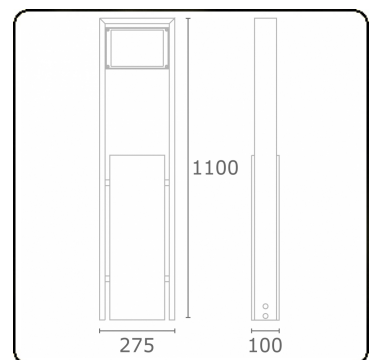

Sergeant
35.04194-9905

Armatuurgegevens

Montage	Grond
Lichtuittreding	Direct
Afscherming	Glas
Beschermingsgraad	IP 54
Behuizing	Aluminium
Afwerking	RAL 9011 grafietzwart structuur
Keurmerken	CE, ISO 9001

Elektrische Gegevens

Veiligheidsklasse	I
Voeding	230V
Voorschakelapparaat	Stroomvoeding

Lampgegevens

Lamptype	LED 4000K
Wattage	24W
Bruto lichtstroom	2560
Armatuur vermogen	29W
Aantal	1
Levensduur LED module	L80/B10 = 50000h
Kleurtolerantie	MacAdam 3
CRI	85

Lichttechnische gegevens

CIE Fluxcode	53 83 97 99 73

Opmerkingen

standaard kleurcombinatie: wanddeel in alugrijs, behuizing antraciet!

ENERGY

Verrijgbaar op aanvraag.

Disponible sur demande.

Available on request.

Auf Anfrage.

WXYZ
kWh/1000h

MULTILINE®

2019/2015