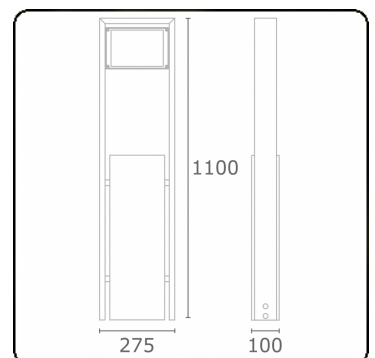

Sergeant
35.04194-9905

Armatuurgegevens

Montage	Grond
Lichtuittreding	Direct
Afscherming	Glas
Beschermingsgraad	IP 54
Behuizing	Aluminium
Afwerking	RAL 9011 grafietzwart structuur
Keurmerken	CE, ISO 9001

Elektrische Gegevens

Veiligheidsklasse	I
Voeding	230V
Voorschakelapparaat	Stroomvoeding

Lampgegevens

Lamptype	LED 4000K
Wattage	24W
Bruto lichtstroom	2560
Armatuur vermogen	29W
Aantal	1
Levensduur LED module	L80/B10 = 50000h
Kleurtolerantie	MacAdam 3
CRI	85

Lichttechnische gegevens

CIE Fluxcode	53 83 97 99 73

Opmerkingen

standaard kleurcombinatie: wanddeel in alu grijs, behuizing antraciet!

ENERGY

Verrijgbaar op aanvraag.

Disponible sur demande.

Available on request.

Auf Anfrage.

WXYZ
kWh/1000h

MULTILINE®

2019/2015