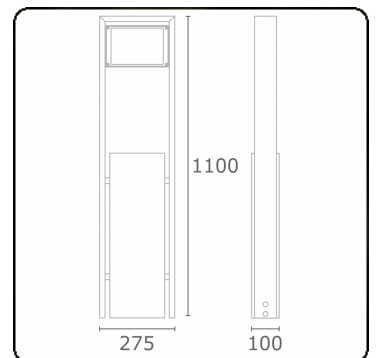

**Lichttechnische gegevens**

CIE Fluxcode	53 83 97 99 73
--------------	----------------

**Opmerkingen**

standaard kleurcombinatie: wanddeel in alugrijs, behuizing antraciet!

**ENERGY**

Verrijgbaar op aanvraag.