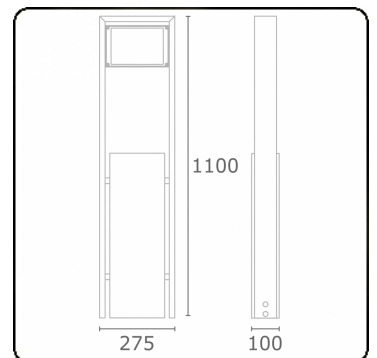

**Sergeant**  
35.04193-9906

**Leuchtdaten**

Montage	Boden
Lichtaustritt	Direkt
Leuchten Abdeckung	Glas
Schutzgrad	IP 54
Gehäuse	Aluminium
Verarbeitung	RAL 9006 weissaluminium struktur
Prüfzeichen	CE, ISO 9001

**Lichttechnische Daten**

CIE Fluxcode	53 83 97 99 73
--------------	----------------

**Bemerkungen**

Standard Farbkombination: Wandteil in alugrau, Gehäuse anthrazit!

**ENERGY**

Verrijgbaar op aanvraag.

Disponible sur demande.