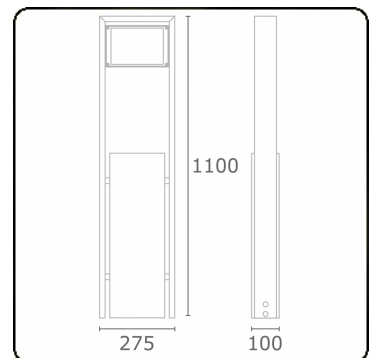

Sergeant
35.04194-9906

Armatuurgegevens

Montage	Grond
Lichtuittreding	Direct
Afscherming	Glas
Beschermingsgraad	IP 54
Behuizing	Aluminium
Afwerking	RAL 9006 blank aluminiumkleurig structuur
Keurmerken	CE, ISO 9001

Elektrische Gegevens

Veiligheidsklasse	I
Voeding	230V
Voorschakelapparaat	Stroomvoeding

Lampgegevens

Lamptype	LED 4000K
Wattage	24W
Bruto lichtstroom	2560
Armatuur vermogen	29W
Aantal	1
Levensduur LED module	L80/B10 = 50000h
Kleurtolerantie	MacAdam 3
CRI	85

Lichttechnische gegevens

CIE Fluxcode	53 83 97 99 73

Opmerkingen

standaard kleurcombinatie: wanddeel in alugrijs, behuizing antraciet!

ENERG

Verrijgbaar op aanvraag.

Disponible sur demande.

Available on request.

Auf Anfrage.

WXYZ
kWh/1000h

MULTILINE®

2019/2015