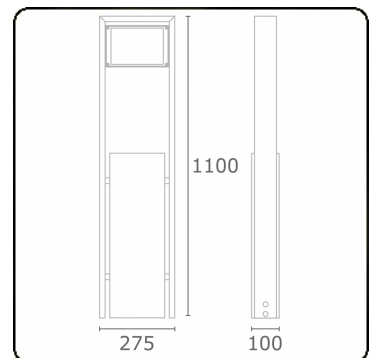

Sergeant
35.04193-9910

Leuchtdaten

Montage	Boden
Lichtaustritt	Direkt
Leuchten Abdeckung	Glas
Schutzgrad	IP 54
Gehäuse	Aluminium
Verarbeitung	RAL 9016 verkehrsweiss struktur
Prüfzeichen	CE, ISO 9001

Elektrische Eigenschaften

Schutzklasse	I
Einspeisung	230V
Vorschaltgerät	Treiber/Stromgesteuert

Lampeneigenschaften

Lamptyp	LED 3000K
Wattleistung	24W
Brutto Lichtstrom	2440
Lichtleistung Leuchte	29W
Anzahl	1
Lebensdauer LED Modul	L80/B10 = 50000h
Farbtoleranz	MacAdam 3
CRI	85

Lichttechnische Daten

CIE Fluxcode	53 83 97 99 73

Bemerkungen

Standard Farbkombination: Wandteil in alugrau, Gehäuse anthrazit!

ENERGY

Verrijgbaar op aanvraag.

Disponible sur demande.

Available on request.

Auf Anfrage.

WXYZ
kWh/1000h

MULTILINE®

2019/2015