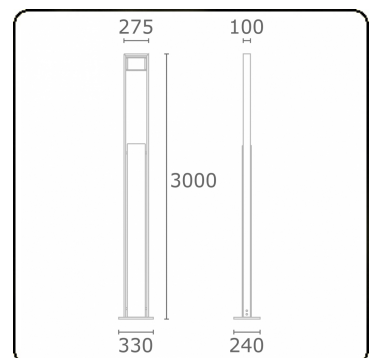

Sergeant
35.04593-9906

Armatuurgegevens

Montage	Grond
Lichtuittreding	Direct
Afscherming	Glas
Beschermingsgraad	IP 54
Behuizing	Aluminium
Afwerking	RAL 9006 blank aluminiumkleurig structuur
Keurmerken	CE, ISO 9001

Elektrische Gegevens

Veiligheidsklasse	I
Voeding	230V
Voorschakelapparaat	Stroomvoeding

Lampgegevens

Lamptype	LED 3000K
Wattage	24W
Bruto lichtstroom	2440
Armatuur vermogen	29W
Aantal	1
Levensduur LED module	L80/B10 = 50000h
Kleurtolerantie	MacAdam 3
CRI	85

Lichttechnische gegevens

CIE Fluxcode	53 83 97 99 73
--------------	----------------

Opmerkingen

standaard kleurcombinatie: wanddeel in alugrijs, behuizing antraciet!

ENERGY

Verrijgbaar op aanvraag.

Disponible sur demande.