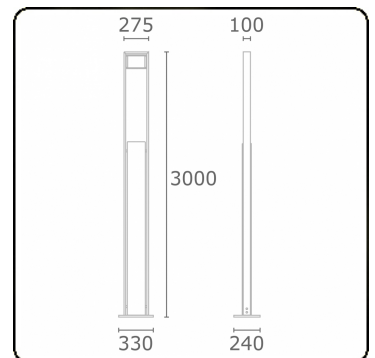

Sergeant
35.04594-9906

Armatuurgegevens

Montage	Grond
Lichtuittreding	Direct
Afscherming	Glas
Beschermingsgraad	IP 54
Behuizing	Aluminium
Afwerking	RAL 9006 blank aluminiumkleurig structuur
Keurmerken	CE, ISO 9001

Elektrische Gegevens

Veiligheidsklasse	I
Voeding	230V
Voorschakelapparaat	Stroomvoeding

Lampgegevens

Lamptype	LED 4000K
Wattage	24W
Bruto lichtstroom	2560
Armatuur vermogen	29W
Aantal	1
Levensduur LED module	L80/B10 = 50000h
Kleurtolerantie	MacAdam 3
CRI	85

Lichttechnische gegevens

CIE Fluxcode	53 83 97 99 73
--------------	----------------

Opmerkingen

standaard kleurcombinatie: wanddeel in alugrijs, behuizing antraciet!

ENERGY

Verrijgbaar op aanvraag.

Disponible sur demande.