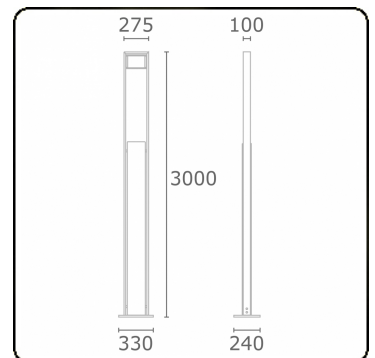

Sergeant
35.04593-9910

Armatuurgegevens

Montage	Grond
Lichtuittreding	Direct
Afscherming	Glas
Beschermingsgraad	IP 54
Behuizing	Aluminium
Afwerking	RAL 9016 verkeerswit structuur
Keurmerken	CE, ISO 9001

Elektrische Gegevens

Veiligheidsklasse	I
Voeding	230V
Voorschakelapparaat	Stroomvoeding

Lampgegevens

Lamptype	LED 3000K
Wattage	24W
Bruto lichtstroom	2440
Armatuur vermogen	29W
Aantal	1
Levensduur LED module	L80/B10 = 50000h
Kleurtolerantie	MacAdam 3
CRI	85

Lichttechnische gegevens

CIE Fluxcode	53 83 97 99 73
--------------	----------------

Opmerkingen

standaard kleurcombinatie: wanddeel in alugrijs, behuizing antraciet!

ENERG

Verrijgbaar op aanvraag.
Disponible sur demande.
Available on request.
Auf Anfrage.