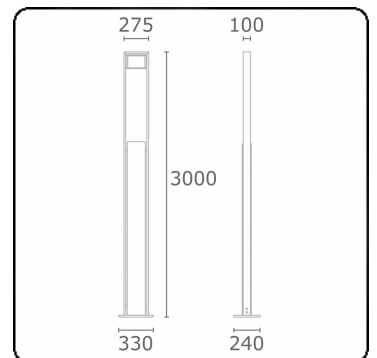

Sergeant
35.04593-9910

Leuchtdaten

Montage	Boden
Lichtaustritt	Direkt
Leuchten Abdeckung	Glas
Schutzgrad	IP 54
Gehäuse	Aluminium
Verarbeitung	RAL 9016 verkehrsweiss struktur
Prüfzeichen	CE, ISO 9001

Elektrische Eigenschaften

Lichttechnische Daten

CIE Fluxcode	53 83 97 99 73
--------------	----------------

Bemerkungen

Standard Farbkombination: Wandteil in alugrau, Gehäuse anthrazit!

ENERGY

Verrijgbaar op aanvraag.

Disponible sur demande.