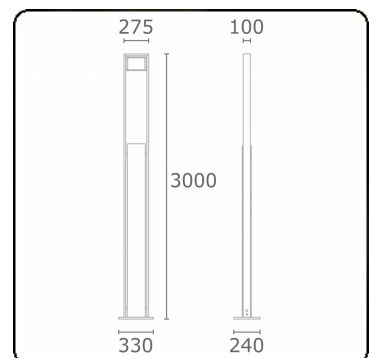

Sergeant
35.04594-9910

Armatuurgegevens

Montage	Grond
Lichtuittreding	Direct
Afscherming	Glas
Beschermingsgraad	IP 54
Behuizing	Aluminium
Afwerking	RAL 9016 verkeerswit structuur
Keurmerken	CE, ISO 9001

Elektrische Gegevens

Veiligheidsklasse	I
Voeding	230V
Voorschakelapparaat	Stroomvoeding

Lampgegevens

Lamptype	LED 4000K
Wattage	24W
Bruto lichtstroom	2560
Armatuur vermogen	29W
Aantal	1
Levensduur LED module	L80/B10 = 50000h
Kleurtolerantie	MacAdam 3
CRI	85

Lichttechnische gegevens

CIE Fluxcode	53 83 97 99 73
--------------	----------------

Opmerkingen

standaard kleurcombinatie: wanddeel in alugrijs, behuizing antraciet!

ENERGY

Verrijgbaar op aanvraag.

Disponible sur demande.