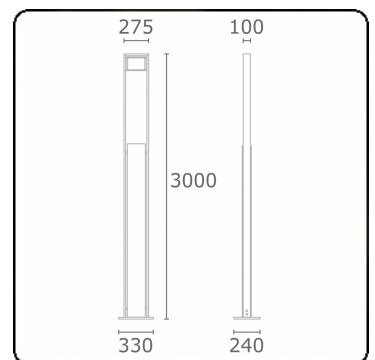

Sergeant
35.04594-9910

Armatuurgegevens

Montage	Grond
Lichtuittreding	Direct
Afscherming	Glas
Beschermingsgraad	IP 54
Behuizing	Aluminium
Afwerking	RAL 9016 verkeerswit structuur
Keurmerken	CE, ISO 9001

Elektrische Gegevens

Veiligheidsklasse	I
Voeding	230V
Voorschakelapparaat	Stroomvoeding

Lampgegevens

Lamptype	LED 4000K
Wattage	24W
Bruto lichtstroom	2560
Armatuur vermogen	29W
Aantal	1
Levensduur LED module	L80/B10 = 50000h
Kleurtolerantie	MacAdam 3
CRI	85

Lichttechnische gegevens

CIE Fluxcode	53 83 97 99 73

Opmerkingen

standaard kleurcombinatie: wanddeel in alugrijs, behuizing antraciet!

ENERGY

Verrijgbaar op aanvraag.
Disponible sur demande.
Available on request.
Auf Anfrage.

WXYZ
kWh/1000h

MULTILINE®

2019/2015