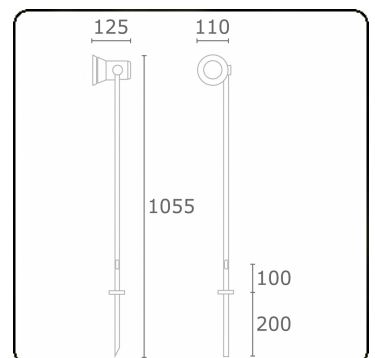

Spy-1 - spie - hoogte 1000mm
35.11120-9905

Armatuurgegevens

Montage	Grond
Lichtuittreding	Spot
Afscherming	Glas
Beschermingsgraad	IP 54
Behuizing	Aluminium
Afwerking	RAL 9011 grafietzwart structuur
Keurmerken	CE, ISO 9001

Elektrische Gegevens

Veiligheidsklasse	I
Voeding	230V

Lampgegevens

Lamptype	LED MR16
Wattage	-
Fitting	GU10
Aantal	1

ENERGY

Verkrijgbaar op aanvraag.

Disponible sur demande.

Available on request.