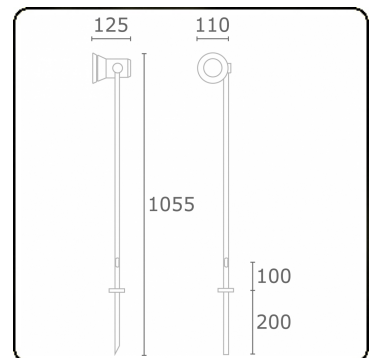

Spy-1 - piquet - hauteur 1000mm
35.11120-9905

Caractéristiques de l'armature

Montage	Fond
Diffusion lumineuse	Spot
Couverture pour armatures	Verre
Degré de protection	IP 54
Matériel	Aluminium
Finition	RAL 9011 noir graphite texturé
Certifications	CE, ISO 9001

Caractéristiques électriques

Classe électrique	I
Alimentation	230V

Caractéristiques des lampes

Type de lampe	LED MR16
Wattage	-
Soquet	GU10
Nombre	1

ENERGY

Verrijgbaar op aanvraag.

Disponibile sur demande.

Available on request.