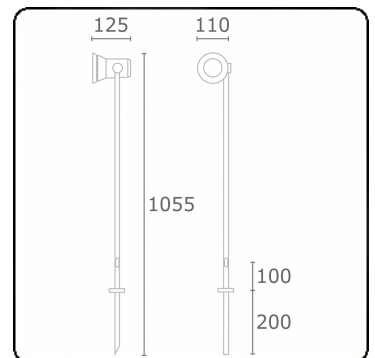

Spy-1 - piquet - hauteur 1000mm
35.11120-9905

Caractéristiques de l'armature

Montage	Fond
Diffusion lumineuse	Spot
Couverture pour armatures	Verre
Degré de protection	IP 54
Matériel	Aluminium
Finition	RAL 9011 noir graphite texturé
Certifications	CE, ISO 9001

Caractéristiques électriques

Classe électrique	I
Alimentation	230V

Caractéristiques des lampes

Type de lampe	LED MR16
Wattage	-
Soquet	GU10
Nombre	1

ENERGY

Verrijgbaar op aanvraag.

Disponibile sur demande.

Available on request.