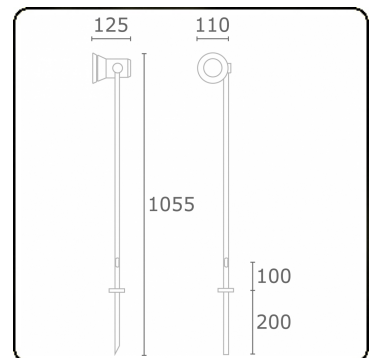

Spy-1 - Keil - Höhe 1000mm
35.11120-9905

Leuchtendaten

Montage	Boden
Lichtaustritt	Spot
Leuchten Abdeckung	Glas
Schutzgrad	IP 54
Gehäuse	Aluminium
Verarbeitung	RAL 9011 graphitschwarz struktur
Prüfzeichen	CE, ISO 9001

Elektrische Eigenschaften

Schutzklasse	I
Einspeisung	230V

Lampeneigenschaften

Lamptyp	LED MR16
Wattleistung	-
Fassung	GU10
Anzahl	1

ENERGY

Verrijgbaar op aanvraag.

Disponible sur demande.

Available on request.