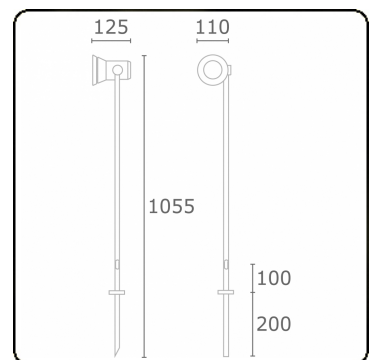

Spy-1 - spie - hoogte 1000mm
35.11120-9906

Armatuurgegevens

Montage	Grond
Lichtuittreding	Spot
Afscherming	Glas
Beschermingsgraad	IP 54
Behuizing	Aluminium
Afwerking	RAL 9006 blank aluminiumkleurig structuur
Keurmerken	CE, ISO 9001

Elektrische Gegevens

Veiligheidsklasse	I
Voeding	230V

Lampgegevens

Lamptype	LED MR16
Wattage	-
Fitting	GU10
Aantal	1

In deze armatuur passen lampen van energieklassen:

MULTILINE® 35.11120-9906

874/2012