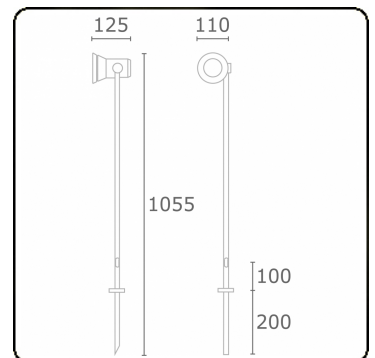

Spy-1 - spie - hoogte 1000mm
35.11120-9906

Armatuurgegevens

Montage	Grond
Lichtuittreding	Spot
Afscherming	Glas
Beschermingsgraad	IP 54
Behuizing	Aluminium
Afwerking	RAL 9006 blank aluminiumkleurig structuur
Keurmerken	CE, ISO 9001

Elektrische Gegevens

Veiligheidsklasse	I
Voeding	230V

Lampgegevens

Lamptype	LED MR16
Wattage	-
Fitting	GU10
Aantal	1

In deze armatuur passen lampen van energieklassen:

MULTILINE®

35.11120-9906

874/2012