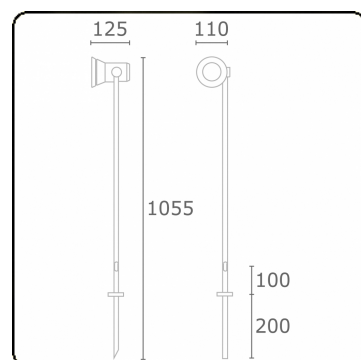

**Spy-1 - piquet - hauteur 1000mm**  
35.11120-9906

**Caractéristiques de l'armature**

Montage	Fond
Diffusion lumineuse	Spot
Couverture pour armatures	Verre
Degré de protection	IP 54
Matériel	Aluminium
Finition	RAL 9006 aluminium blanc texturé
Certifications	CE, ISO 9001

**Caractéristiques électriques**

Classe électrique	I
Alimentation	230V

**Caractéristiques des lampes**

Type de lampe	LED MR16
Wattage	-
Soquet	GU10
Nombre	1

Ce luminaire est compatible avec des ampoules des classes énergétiques: