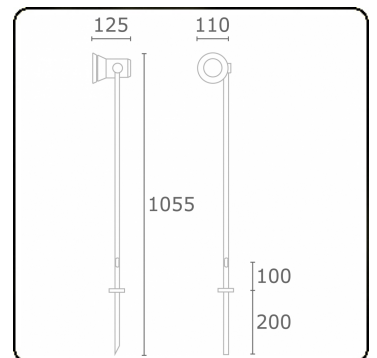

Spy-1 - piquet - hauteur 1000mm
35.11120-9906

Caractéristiques de l'armature

Montage	Fond
Diffusion lumineuse	Spot
Couverture pour armatures	Verre
Degré de protection	IP 54
Matériel	Aluminium
Finition	RAL 9006 aluminium blanc texturé
Certifications	CE, ISO 9001

Caractéristiques électriques

Classe électrique	I
Alimentation	230V

Caractéristiques des lampes

Type de lampe	LED MR16
Wattage	-
Soquet	GU10
Nombre	1

 Ce luminaire est compatible avec des ampoules des classes énergétiques: