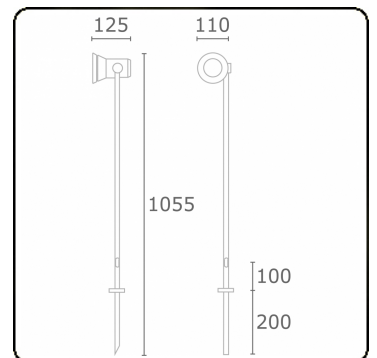

Spy-1 - spie - hoogte 1000mm
35.11120-9910

Armatuurgegevens

Montage	Grond
Lichtuittreding	Spot
Afscherming	Glas
Beschermingsgraad	IP 54
Behuizing	Aluminium
Afwerking	RAL 9016 verkeerswit structuur
Keurmerken	CE, ISO 9001

Elektrische Gegevens

Veiligheidsklasse	I
Voeding	230V

Lampgegevens

Lamptype	LED MR16
Wattage	-
Fitting	GU10
Aantal	1

ENERGY

Verkrijgbaar op aanvraag.
Disponible sur demande.
Available on request.
Auf Anfrage.