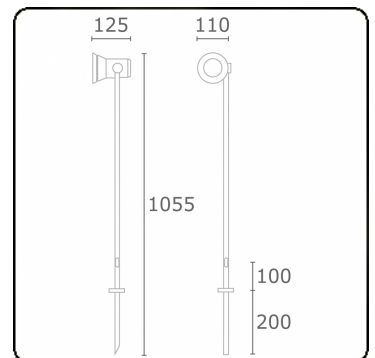

Spy-1 - spie - hoogte 1000mm  
35.11120-9910

**Armatuurgegevens**

Montage	Grond
Lichtuittreding	Spot
Afscherming	Glas
Beschermingsgraad	IP 54
Behuizing	Aluminium
Afwerking	RAL 9016 verkeerswit structuur
Keurmerken	CE, ISO 9001

**Elektrische Gegevens**

Veiligheidsklasse	I
Voeding	230V

**Lampgegevens**

Lamptype	LED MR16
Wattage	-
Fitting	GU10
Aantal	1

**ENERGY**

Verkrijgbaar op aanvraag.

Disponible sur demande.

Available on request.