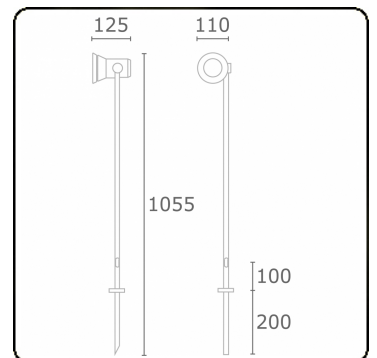

Spy-1 - piquet - hauteur 1000mm
35.11120-9910

Caractéristiques de l'armature

Montage	Fond
Diffusion lumineuse	Spot
Couverture pour armatures	Verre
Degré de protection	IP 54
Matériel	Aluminium
Finition	RAL 9016 blanc signalisation texturé
Certifications	CE, ISO 9001

Caractéristiques électriques

Classe électrique	I
Alimentation	230V

Caractéristiques des lampes

Type de lampe	LED MR16
Wattage	-
Soquet	GU10
Nombre	1

ENERGY

Verrijgbaar op aanvraag.

Disponibile sur demande.

Available on request.