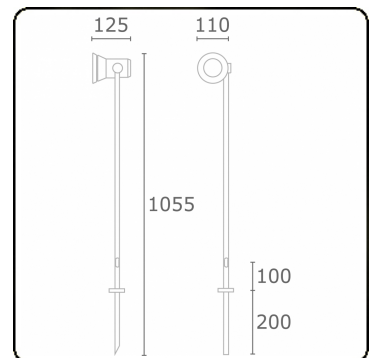

Spy-1 - Keil - Höhe 1000mm
35.11120-9910

Leuchtendaten

Montage	Boden
Lichtaustritt	Spot
Leuchten Abdeckung	Glas
Schutzgrad	IP 54
Gehäuse	Aluminium
Verarbeitung	RAL 9016 verkehrsweiss struktur
Prüfzeichen	CE, ISO 9001

Elektrische Eigenschaften

Schutzklasse	I
Einspeisung	230V

Lampeneigenschaften

Lamptyp	LED MR16
Wattleistung	-
Fassung	GU10
Anzahl	1

ENERGY

Verrijgbaar op aanvraag.

Disponible sur demande.

Available on request.