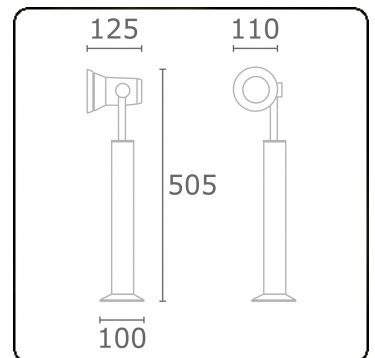

Spy-1 - voet - hoogte 450mm
35.11150-9905

Armatuurgegevens

Montage	Grond
Lichtuittreding	Spot
Afscherming	Glas
Beschermingsgraad	IP 54
Behuizing	Aluminium
Afwerking	RAL 9011 grafietzwart structuur
Keurmerken	CE, ISO 9001

Elektrische Gegevens

Veiligheidsklasse	I
Voeding	230V

Lampgegevens

Lamptype	LED MR16
Wattage	-
Fitting	GU10
Aantal	1

ENERGY

Verrijgbaar op aanvraag.

Disponible sur demande.

Available on request.