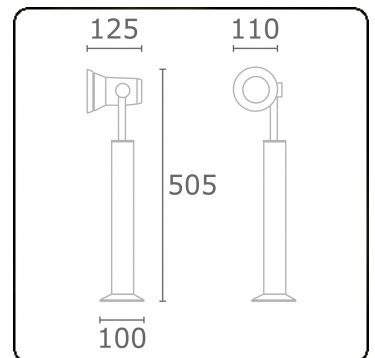

Spy-1 - voet - hoogte 450mm  
35.11150-9905

**Armatuurgegevens**

Montage	Grond
Lichtuittreding	Spot
Afscherming	Glas
Beschermingsgraad	IP 54
Behuizing	Aluminium
Afwerking	RAL 9011 grafietzwart structuur
Keurmerken	CE, ISO 9001

**Elektrische Gegevens**

Veiligheidsklasse	I
Voeding	230V

**Lampgegevens**

Lamptype	LED MR16
Wattage	-
Fitting	GU10
Aantal	1

**ENERGY**

Verkrijgbaar op aanvraag.

Disponible sur demande.

Available on request.