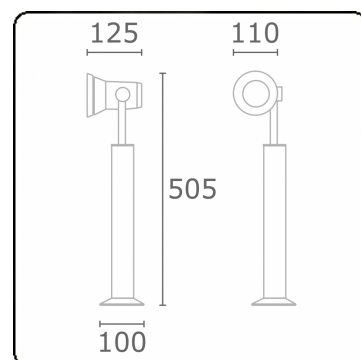

Spy-1 - support - hauteur 450mm
35.11150-9905

Caractéristiques de l'armature

Montage	Fond
Diffusion lumineuse	Spot
Couverture pour armatures	Verre
Degré de protection	IP 54
Matériel	Aluminium
Finition	RAL 9011 noir graphite texturé
Certifications	CE, ISO 9001

Caractéristiques électriques

Classe électrique	I
Alimentation	230V

Caractéristiques des lampes

Type de lampe	LED MR16
Wattage	-
Soquet	GU10
Nombre	1

ENERGY

Verrijgbaar op aanvraag.

Disponibile sur demande.

Available on request.