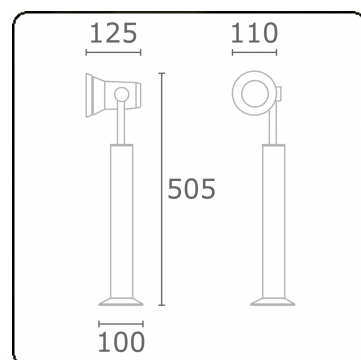

Spy-1 - support - hauteur 450mm  
35.11150-9905

**Caractéristiques de l'armature**

Montage	Fond
Diffusion lumineuse	Spot
Couverture pour armatures	Verre
Degré de protection	IP 54
Matériel	Aluminium
Finition	RAL 9011 noir graphite texturé
Certifications	CE, ISO 9001

**Caractéristiques électriques**

Classe électrique	I
Alimentation	230V

**Caractéristiques des lampes**

Type de lampe	LED MR16
Wattage	-
Soquet	GU10
Nombre	1

**ENERGY**

Verrijgbaar op aanvraag.

Disponibile sur demande.