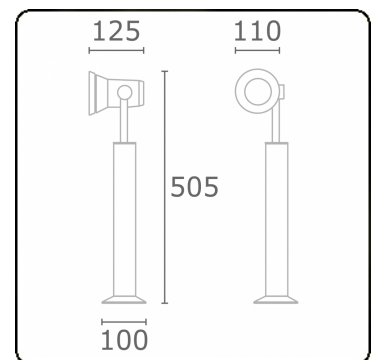

Spy-1 - voet - hoogte 450mm
35.11156-9905

Armatuurgegevens

Montage	Grond
Lichtuittreding	Spot
Afscherming	Glas
Beschermingsgraad	IP 54
Behuizing	Aluminium
Afwerking	RAL 9011 grafietzwart structuur
Keurmerken	CE, ISO 9001

Elektrische Gegevens

Veiligheidsklasse	I
Voeding	230V
Voorschakelapparaat	Stroomvoeding

Lampgegevens

Lamptype	LED 3000K 8°
Wattage	3x1W
Bruto lichtstroom	378
Armatuur vermogen	4,2W
Aantal	1
Levensduur LED module	L70/B50 > 60000h
Kleurtolerantie	MacAdam 3
CRI	80

Lichttechnische gegevens

CIE Fluxcode	95 97 99 100 75

ENERGY

A
Verkrijgbaar op aanvraag.
B
Disponible sur demande.
C
D
Available on request.
E
F
Auf Anfrage.
G

WXYZ
kWh/1000h

MULTILINE® 2019/2015