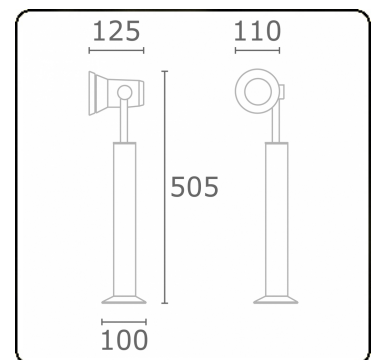

Spy-1 - voet - hoogte 450mm
35.11156-9905

Armatuurgegevens

Montage	Grond
Lichtuittreding	Spot
Afscherming	Glas
Beschermingsgraad	IP 54
Behuizing	Aluminium
Afwerking	RAL 9011 grafietzwart structuur
Keurmerken	CE, ISO 9001

Elektrische Gegevens

Veiligheidsklasse	I
Voeding	230V
Voorschakelapparaat	Stroomvoeding

Lampgegevens

Lamptype	LED 3000K 8°
Wattage	3x1W
Bruto lichtstroom	378
Armatuur vermogen	4,2W
Aantal	1
Levensduur LED module	L70/B50 > 60000h
Kleurtolerantie	MacAdam 3
CRI	80

Lichttechnische gegevens

CIE Fluxcode	95 97 99 100 75

ENERGY

Verrijgbaar op aanvraag.

Disponible sur demande.

Available on request.

Auf Anfrage.

WXYZ
kWh/1000h

MULTILINE®

2019/2015