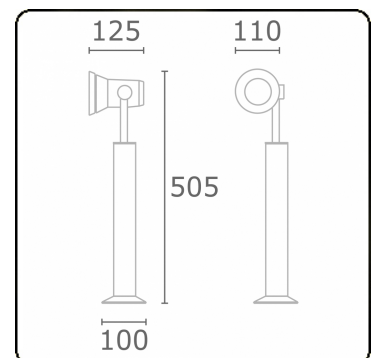

Spy-1 - support - hauteur 450mm
35.11156-9905

Caractéristiques de l'armature

Montage	Fond
Diffusion lumineuse	Spot
Couverture pour armatures	Verre
Degré de protection	IP 54
Matériel	Aluminium
Finition	RAL 9011 noir graphite texturé
Certifications	CE, ISO 9001

Caractéristiques photométriques

Code flux CIE	95 97 99 100 75
---------------	-----------------

ENERGY

Verrijgbaar op aanvraag.

Disponibile sur demande.

Available on request.

Auf Anfrage.

WXYZ
kWh/1000h