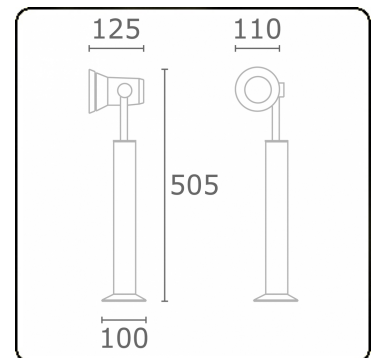

Spy-1 - Fuß - Höhe 450mm
35.11156-9905

Leuchtendaten

Montage	Boden
Lichtaustritt	Spot
Leuchten Abdeckung	Glas
Schutzgrad	IP 54
Gehäuse	Aluminium
Verarbeitung	RAL 9011 graphitschwarz struktur
Prüfzeichen	CE, ISO 9001

Elektrische Eigenschaften

Schutzklasse	I
Einspeisung	230V
Vorschaltgerät	Treiber/Stromgesteuert

Lampeneigenschaften

Lamptyp	LED 3000K 8°
Wattleistung	3x1W
Brutto Lichtstrom	378
Lichtleistung Leuchte	4,2W
Anzahl	1
Lebensdauer LED Modul	L70/B50 > 60000h
Farbtoleranz	MacAdam 3
CRI	80

Lichttechnische Daten

CIE Fluxcode	95 97 99 100 75

ENERGY

Verrijgbaar op aanvraag.

Disponible sur demande.

Available on request.

Auf Anfrage.

WXYZ
kWh/1000h

MULTILINE®

2019/2015