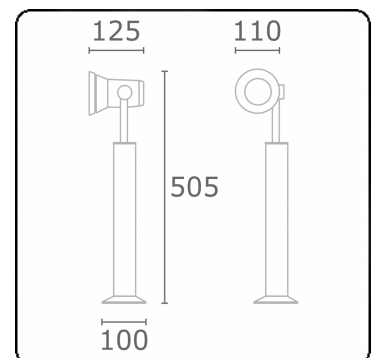

Spy-1 - voet - hoogte 450mm
35.11158-9905

Armatuurgegevens

Montage	Grond
Lichtuittreding	Spot
Afscherming	Glas
Beschermingsgraad	IP 54
Behuizing	Aluminium
Afwerking	RAL 9011 grafietzwart structuur
Keurmerken	CE, ISO 9001

Elektrische Gegevens

Veiligheidsklasse	I
Voeding	230V
Voorschakelapparaat	Stroomvoeding

Lampgegevens

Lamptype	LED 4000K 8°
Wattage	3x1W
Bruto lichtstroom	399
Armatuur vermogen	4,2W
Aantal	1
Levensduur LED module	L70/B50 > 60000h
Kleurtolerantie	MacAdam 3
CRI	80

Lichttechnische gegevens

CIE Fluxcode	95 97 99 100 75

ENERGY

Verrijgbaar op aanvraag.

Disponible sur demande.

Available on request.

Auf Anfrage.

WXYZ
kWh/1000h

MULTILINE®

2019/2015