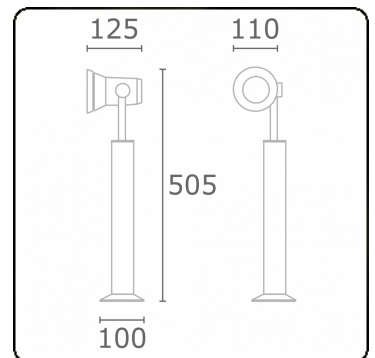

Spy-1 - voet - hoogte 450mm
35.11159-9905

Armatuurgegevens

Montage	Grond
Lichtuittreding	Spot
Afscherming	Glas
Beschermingsgraad	IP 54
Behuizing	Aluminium
Afwerking	RAL 9011 grafietzwart structuur
Keurmerken	CE, ISO 9001

Elektrische Gegevens

Veiligheidsklasse	I
Voeding	230V
Voorschakelapparaat	Stroomvoeding

Lampgegevens

Lamptype	LED 4000K 32°
Wattage	3x1W
Bruto lichtstroom	399
Armatuur vermogen	4,2W
Aantal	1
Levensduur LED module	L70/B50 > 60000h
Kleurtolerantie	MacAdam 3
CRI	80

Lichttechnische gegevens

CIE Fluxcode	96 99 100 100 73

ENERGY

Verkrijgbaar op aanvraag.

Disponible sur demande.

Available on request.

Auf Anfrage.

WXYZ
kWh/1000h

MULTILINE®

2019/2015