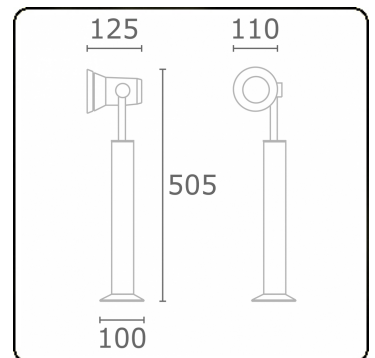

Spy-1 - Fuß - Höhe 450mm
35.11159-9905

Leuchtendaten

Montage	Boden
Lichtaustritt	Spot
Leuchten Abdeckung	Glas
Schutzgrad	IP 54
Gehäuse	Aluminium
Verarbeitung	RAL 9011 graphitschwarz struktur
Prüfzeichen	CE, ISO 9001

Elektrische Eigenschaften

Schutzklasse	I
Einspeisung	230V
Vorschaltgerät	Treiber/Stromgesteuert

Lampeneigenschaften

Lamptyp	LED 4000K 32°
Wattleistung	3x1W
Brutto Lichtstrom	399
Lichtleistung Leuchte	4,2W
Anzahl	1
Lebensdauer LED Modul	L70/B50 > 60000h
Farbtoleranz	MacAdam 3
CRI	80

Lichttechnische Daten

CIE Fluxcode	96 99 100 100 73

ENERGY

A
Verkrijgbaar op aanvraag.
B
Disponible sur demande.
C
D
Available on request.
E
F
Auf Anfrage.
G

WXYZ
kWh/1000h

MULTILINE® 2019/2015