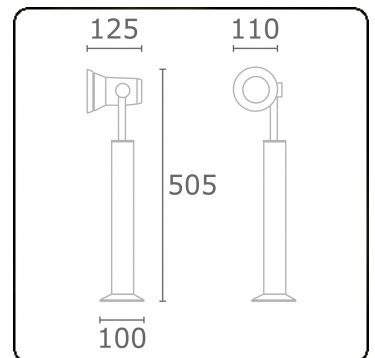

Spy-1 - voet - hoogte 450mm
35.11150-9906

Armatuurgegevens

Montage	Grond
Lichtuittreding	Spot
Afscherming	Glas
Beschermingsgraad	IP 54
Behuizing	Aluminium
Afwerking	RAL 9006 blank aluminiumkleurig structuur
Keurmerken	CE, ISO 9001

Elektrische Gegevens

Veiligheidsklasse	I
Voeding	230V

Lampgegevens

Lamptype	LED MR16
Wattage	-
Fitting	GU10
Aantal	1

In deze armatuur passen lampen van energieklassen:

MULTILINE® 35.11150-9906 874/2012