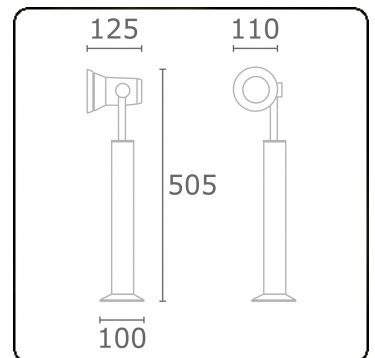

Spy-1 - voet - hoogte 450mm  
35.11150-9906

**Armatuurgegevens**

Montage	Grond
Lichtuittreding	Spot
Afscherming	Glas
Beschermingsgraad	IP 54
Behuizing	Aluminium
Afwerking	RAL 9006 blank aluminiumkleurig structuur
Keurmerken	CE, ISO 9001

**Elektrische Gegevens**

Veiligheidsklasse	I
Voeding	230V

**Lampgegevens**

Lamptype	LED MR16
Wattage	-
Fitting	GU10
Aantal	1

In deze armatuur passen lampen van energieklassen:

**MULTILINE®** 35.11150-9906 874/2012