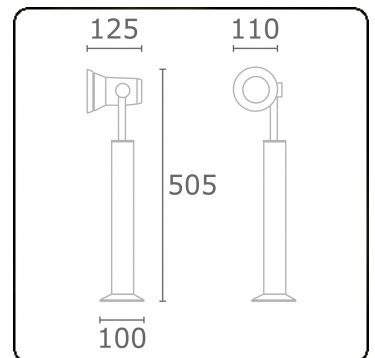

Spy-1 - Fuß - Höhe 450mm  
35.11150-9906

**Leuchtendaten**

Montage	Boden
Lichtaustritt	Spot
Leuchten Abdeckung	Glas
Schutzgrad	IP 54
Gehäuse	Aluminium
Verarbeitung	RAL 9006 weissaluminium struktur
Prüfzeichen	CE, ISO 9001

**Elektrische Eigenschaften**

Schutzklasse	I
Einspeisung	230V

**Lampeneigenschaften**

Lamptyp	LED MR16
Wattleistung	-
Fassung	GU10
Anzahl	1

Diese Leuchte ist geeignet für Leuchtmittel der Energieklassen:

**MULTILINE®**
35.11150-9906
874/2012