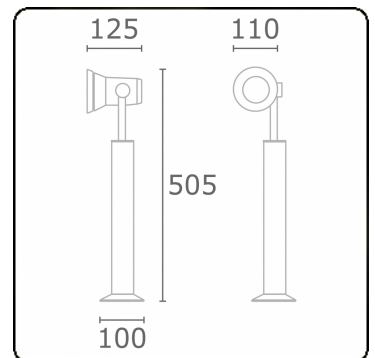

Spy-1 - Fuß - Höhe 450mm
35.11150-9906

Leuchtendaten

Montage	Boden
Lichtaustritt	Spot
Leuchten Abdeckung	Glas
Schutzgrad	IP 54
Gehäuse	Aluminium
Verarbeitung	RAL 9006 weissaluminium struktur
Prüfzeichen	CE, ISO 9001

Elektrische Eigenschaften

Schutzklasse	I
Einspeisung	230V

Lampeneigenschaften

Lamptyp	LED MR16
Wattleistung	-
Fassung	GU10
Anzahl	1

Diese Leuchte ist geeignet für Leuchtmittel der Energieklassen:

MULTILINE®
35.11150-9906
874/2012