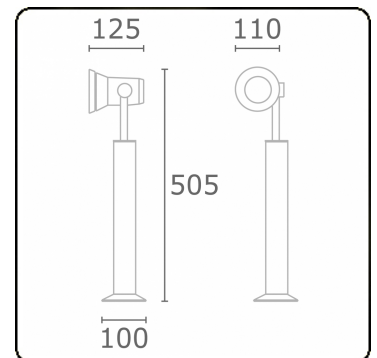

Spy-1 - voet - hoogte 450mm
35.11156-9906

Armatuurgegevens

Montage	Grond
Lichtuittreding	Spot
Afscherming	Glas
Beschermingsgraad	IP 54
Behuizing	Aluminium
Afwerking	RAL 9006 blank aluminiumkleurig structuur
Keurmerken	CE, ISO 9001

Elektrische Gegevens

Veiligheidsklasse	I
Voeding	230V
Voorschakelapparaat	Stroomvoeding

Lampgegevens

Lamptype	LED 3000K 8°
Wattage	3x1W
Bruto lichtstroom	378
Armatuur vermogen	4,2W
Aantal	1
Levensduur LED module	L70/B50 > 60000h
Kleurtolerantie	MacAdam 3
CRI	80

Lichttechnische gegevens

CIE Fluxcode	95 97 99 100 75

ENERGY

A
Verkrijgbaar op aanvraag.
B
Disponible sur demande.
C
D
Available on request.
E
F
Auf Anfrage.
G

WXYZ
kWh/1000h

MULTILINE® 2019/2015