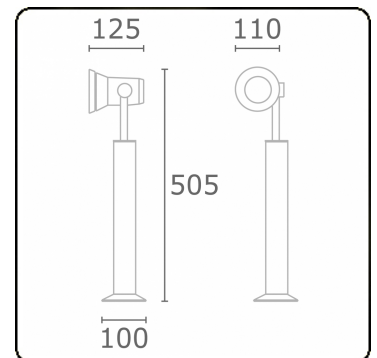

Spy-1 - support - hauteur 450mm  
35.11156-9906

**Caractéristiques de l'armature**

Montage	Fond
Diffusion lumineuse	Spot
Couverture pour armatures	Verre
Degré de protection	IP 54
Matériel	Aluminium
Finition	RAL 9006 aluminium blanc texturé
Certifications	CE, ISO 9001

**Caractéristiques photométriques**

Code flux CIE	95 97 99 100 75
---------------	-----------------

**ENERGY**

Verrijgbaar op aanvraag.

Disponibile sur demande.

Available on request.

Auf Anfrage.

**WXYZ**  
kWh/1000h