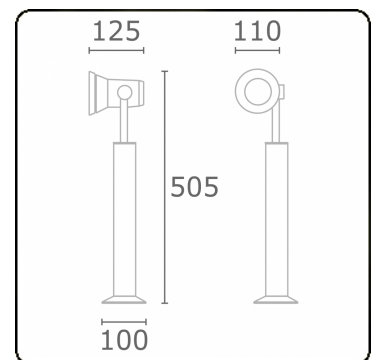

Spy-1 - Fuß - Höhe 450mm
35.11156-9906

Leuchtendaten

Montage	Boden
Lichtaustritt	Spot
Leuchten Abdeckung	Glas
Schutzgrad	IP 54
Gehäuse	Aluminium
Verarbeitung	RAL 9006 weissaluminium struktur
Prüfzeichen	CE, ISO 9001

Elektrische Eigenschaften

Schutzklasse	I
Einspeisung	230V
Vorschaltgerät	Treiber/Stromgesteuert

Lampeneigenschaften

Lamptyp	LED 3000K 8°
Wattleistung	3x1W
Brutto Lichtstrom	378
Lichtleistung Leuchte	4,2W
Anzahl	1
Lebensdauer LED Modul	L70/B50 > 60000h
Farbtoleranz	MacAdam 3
CRI	80

Lichttechnische Daten

CIE Fluxcode	95 97 99 100 75

ENERGY

Verrijgbaar op aanvraag.

Disponible sur demande.

Available on request.

Auf Anfrage.

WXYZ
kWh/1000h

MULTILINE®

2019/2015