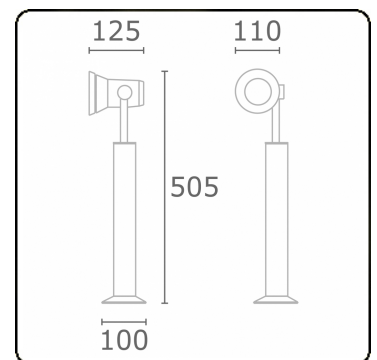

Spy-1 - voet - hoogte 450mm
35.11157-9906

Armatuurgegevens

Montage	Grond
Lichtuittreding	Spot
Afscherming	Glas
Beschermingsgraad	IP 54
Behuizing	Aluminium
Afwerking	RAL 9006 blank aluminiumkleurig structuur
Keurmerken	CE, ISO 9001

Elektrische Gegevens

Veiligheidsklasse	I
Voeding	230V
Voorschakelapparaat	Stroomvoeding

Lampgegevens

Lamptype	LED 3000K 32°
Wattage	3x1W
Bruto lichtstroom	378
Armatuur vermogen	4,2W
Aantal	1
Levensduur LED module	L70/B50 > 60000h
Kleurtolerantie	MacAdam 3
CRI	80

Lichttechnische gegevens

CIE Fluxcode	96 99 100 100 73

ENERGY

Verrijgbaar op aanvraag.

Disponible sur demande.

Available on request.

Auf Anfrage.

WXYZ
kWh/1000h

MULTILINE®

2019/2015