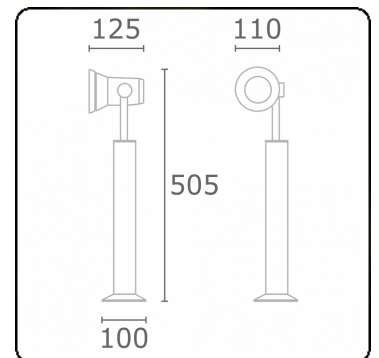

Spy-1 - support - hauteur 450mm
35.11157-9906

Caractéristiques de l'armature

Montage	Fond
Diffusion lumineuse	Spot
Couverture pour armatures	Verre
Degré de protection	IP 54
Matériel	Aluminium
Finition	RAL 9006 aluminium blanc texturé
Certifications	CE, ISO 9001

Caractéristiques électriques

Classe électrique	I
Alimentation	230V
Ballast	Alimentation par le courant

Caractéristiques des lampes

Type de lampe	LED 3000K 32°
Wattage	3x1W
Flux lumineux brut	378
Luminaire puissance	4,2W
Nombre	1
Durée de vie module LED	L70/B50 > 60000h
Tolérance de couleur	MacAdam 3
CRI	80

Caractéristiques photométriques

Code flux CIE	96 99 100 100 73
---------------	------------------

ENERGY

Verrijgbaar op aanvraag.

Disponibile sur demande.

Available on request.

Auf Anfrage.

WXYZ
kWh/1000h