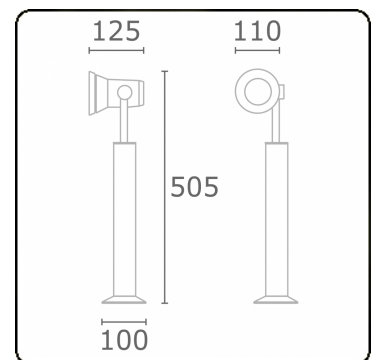

Spy-1 - Fuß - Höhe 450mm
35.11157-9906

Leuchtendaten

Montage	Boden
Lichtaustritt	Spot
Leuchten Abdeckung	Glas
Schutzgrad	IP 54
Gehäuse	Aluminium
Verarbeitung	RAL 9006 weissaluminium struktur
Prüfzeichen	CE, ISO 9001

Elektrische Eigenschaften

Schutzklasse	I
Einspeisung	230V
Vorschaltgerät	Treiber/Stromgesteuert

Lampeneigenschaften

Lamptyp	LED 3000K 32°
Wattleistung	3x1W
Brutto Lichtstrom	378
Lichtleistung Leuchte	4,2W
Anzahl	1
Lebensdauer LED Modul	L70/B50 > 60000h
Farbtoleranz	MacAdam 3
CRI	80

Lichttechnische Daten

CIE Fluxcode	96 99 100 100 73

ENERGY

Verrijgbaar op aanvraag.

Disponible sur demande.

Available on request.

Auf Anfrage.

WXYZ
kWh/1000h

MULTILINE®

2019/2015