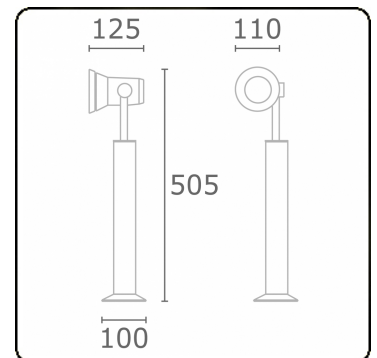

Spy-1 - voet - hoogte 450mm
35.11158-9906

Armatuurgegevens

Montage	Grond
Lichtuittreding	Spot
Afscherming	Glas
Beschermingsgraad	IP 54
Behuizing	Aluminium
Afwerking	RAL 9006 blank aluminiumkleurig structuur
Keurmerken	CE, ISO 9001

Elektrische Gegevens

Veiligheidsklasse	I
Voeding	230V
Voorschakelapparaat	Stroomvoeding

Lampgegevens

Lamptype	LED 4000K 8°
Wattage	3x1W
Bruto lichtstroom	399
Armatuur vermogen	4,2W
Aantal	1
Levensduur LED module	L70/B50 > 60000h
Kleurtolerantie	MacAdam 3
CRI	80

Lichttechnische gegevens

CIE Fluxcode	95 97 99 100 75

ENERGY

A
Verkrijgbaar op aanvraag.
B
Disponible sur demande.
C
D
Available on request.
E
F
Auf Anfrage.
G

WXYZ
kWh/1000h

MULTILINE® 2019/2015