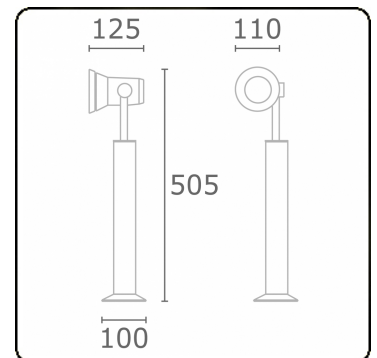

Spy-1 - voet - hoogte 450mm
35.11159-9906

Armatuurgegevens

Montage	Grond
Lichtuittreding	Spot
Afscherming	Glas
Beschermingsgraad	IP 54
Behuizing	Aluminium
Afwerking	RAL 9006 blank aluminiumkleurig structuur
Keurmerken	CE, ISO 9001

Elektrische Gegevens

Veiligheidsklasse	I
Voeding	230V
Voorschakelapparaat	Stroomvoeding

Lampgegevens

Lamptype	LED 4000K 32°
Wattage	3x1W
Bruto lichtstroom	399
Armatuur vermogen	4,2W
Aantal	1
Levensduur LED module	L70/B50 > 60000h
Kleurtolerantie	MacAdam 3
CRI	80

Lichttechnische gegevens

CIE Fluxcode	96 99 100 100 73

ENERGY

A
Verkrijgbaar op aanvraag.
B
Disponible sur demande.
C
D
Available on request.
E
F
Auf Anfrage.
G

WXYZ
kWh/1000h

MULTILINE® 2019/2015