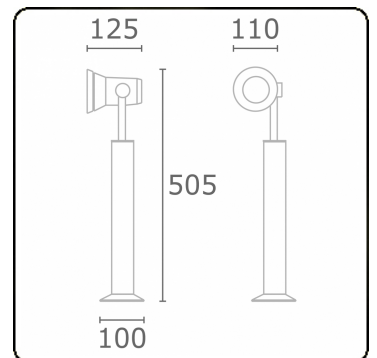

Spy-1 - support - hauteur 450mm  
35.11159-9906

**Caractéristiques de l'armature**

Montage	Fond
Diffusion lumineuse	Spot
Couverture pour armatures	Verre
Degré de protection	IP 54
Matériel	Aluminium
Finition	RAL 9006 aluminium blanc texturé
Certifications	CE, ISO 9001

**Caractéristiques électriques**

Classe électrique	I
Alimentation	230V
Ballast	Alimentation par le courant

**Caractéristiques des lampes**

Type de lampe	LED 4000K 32°
Wattage	3x1W
Flux lumineux brut	399
Luminaire puissance	4,2W
Nombre	1
Durée de vie module LED	L70/B50 > 60000h
Tolérance de couleur	MacAdam 3
CRI	80

**Caractéristiques photométriques**

Code flux CIE	96 99 100 100 73
---------------	------------------

**ENERGY**

Verrijgbaar op aanvraag.

Disponibile sur demande.

Available on request.

Auf Anfrage.

**WXYZ**  
kWh/1000h