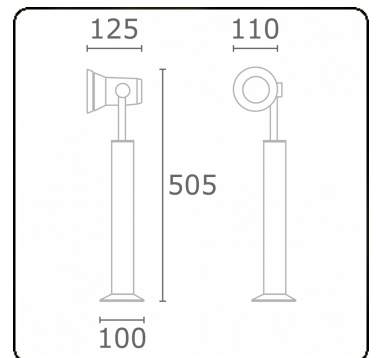

Spy-1 - voet - hoogte 450mm
35.11150-9910

Armatuurgegevens

Montage	Grond
Lichtuittreding	Spot
Afscherming	Glas
Beschermingsgraad	IP 54
Behuizing	Aluminium
Afwerking	RAL 9016 verkeerswit structuur
Keurmerken	CE, ISO 9001

Elektrische Gegevens

Veiligheidsklasse	I
Voeding	230V

Lampgegevens

Lamptype	LED MR16
Wattage	-
Fitting	GU10
Aantal	1

ENERGY

Verrijgbaar op aanvraag.
Disponible sur demande.
Available on request.
Auf Anfrage.