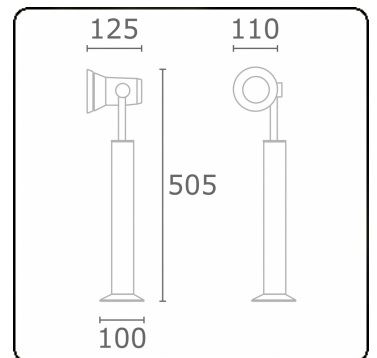

Spy-1 - support - hauteur 450mm  
35.11150-9910

**Caractéristiques de l'armature**

Montage	Fond
Diffusion lumineuse	Spot
Couverture pour armatures	Verre
Degré de protection	IP 54
Matériel	Aluminium
Finition	RAL 9016 blanc signalisation texturé
Certifications	CE, ISO 9001

**Caractéristiques électriques**

Classe électrique	I
Alimentation	230V

**Caractéristiques des lampes**

Type de lampe	LED MR16
Wattage	-
Soquet	GU10
Nombre	1

**ENERGY**

Verrijgbaar op aanvraag.

Disponible sur demande.