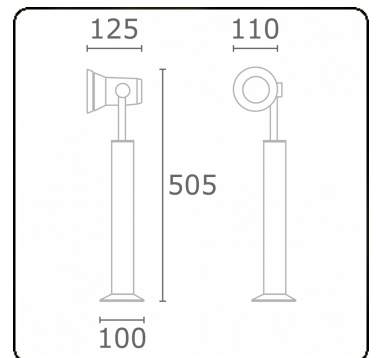

Spy-1 - Fuß - Höhe 450mm
35.11150-9910

Leuchtendaten

Montage	Boden
Lichtaustritt	Spot
Leuchten Abdeckung	Glas
Schutzgrad	IP 54
Gehäuse	Aluminium
Verarbeitung	RAL 9016 verkehrsweiss struktur
Prüfzeichen	CE, ISO 9001

Elektrische Eigenschaften

Schutzklasse	I
Einspeisung	230V

Lampeneigenschaften

Lamptyp	LED MR16
Wattleistung	-
Fassung	GU10
Anzahl	1

ENERGY

Verrijgbaar op aanvraag.
Disponible sur demande.
Available on request.
Auf Anfrage.