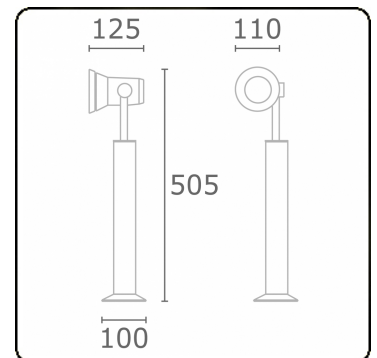

Spy-1 - voet - hoogte 450mm
35.11156-9910

Armatuurgegevens

Montage	Grond
Lichtuittreding	Spot
Afscherming	Glas
Beschermingsgraad	IP 54
Behuizing	Aluminium
Afwerking	RAL 9016 verkeerswit structuur
Keurmerken	CE, ISO 9001

Elektrische Gegevens

Veiligheidsklasse	I
Voeding	230V
Voorschakelapparaat	Stroomvoeding

Lampgegevens

Lamptype	LED 3000K 8°
Wattage	3x1W
Bruto lichtstroom	378
Armatuur vermogen	4,2W
Aantal	1
Levensduur LED module	L70/B50 > 60000h
Kleurtolerantie	MacAdam 3
CRI	80

Lichttechnische gegevens

CIE Fluxcode	95 97 99 100 75

ENERGY

Verrijgbaar op aanvraag.

Disponible sur demande.

Available on request.

Auf Anfrage.

WXYZ
kWh/1000h

MULTILINE®

2019/2015