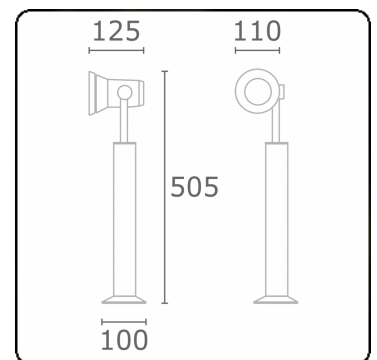

Spy-1 - support - hauteur 450mm
35.11156-9910

Caractéristiques de l'armature

Montage	Fond
Diffusion lumineuse	Spot
Couverture pour armatures	Verre
Degré de protection	IP 54
Matériel	Aluminium
Finition	RAL 9016 blanc signalisation texturé
Certifications	CE, ISO 9001

Caractéristiques photométriques

Code flux CIE	95 97 99 100 75
---------------	-----------------

ENERGY

Verrijgbaar op aanvraag.

Disponibile sur demande.

Available on request.

Auf Anfrage.

WXYZ
kWh/1000h